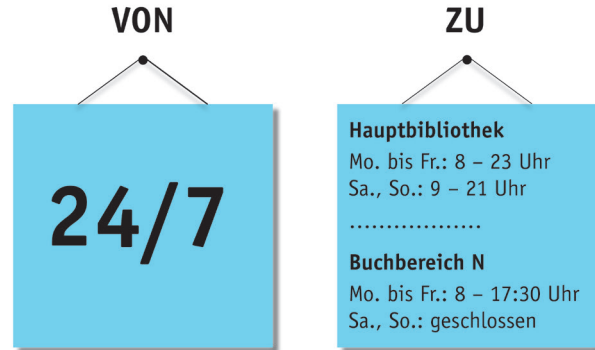

# (Öffnungs-) Zeiten ändern sich

Edgar Fixl

Wir wissen es alle und Bob Dylan hat darüber gesungen.

Nun sind in diesen Strudel der permanenten Veränderung die Öffnungszeiten der Bibliothek geraten.

Im April 2001 wurde die „24-Stunden-Bibliothek“ eingeführt. Diese großzügigen Öffnungszeiten waren seitdem ein wichtiges Qualitätsmerkmal unserer Bibliothek, auch wenn es in der Folge immer wieder Modifikationen (Buchbereich N, Sommeröffnungszeiten im August und September) an diesen gab.

Die coronabedingte Schließung der Bibliothek im März 2020 und anschließender Notbetrieb waren eine Zäsur. Im November 2021 konnte

wieder zur 24/7-Öffnung zurückgekehrt werden (außer Buchbereich N). Diese Phase währte jedoch nicht lange, da im Oktober 2022 der Ukrainekrieg auch Folgen für uns zeigte. Aus Energiespargründen mussten die Öffnungszeiten der Bibliothek reduziert werden. Haushaltsspargründe der Universität sind es inzwischen, die seit Oktober 2024 eine weitere Reduzierung nach sich zogen. Ob wir jemals wieder zu 24/7 zurückkehren werden?